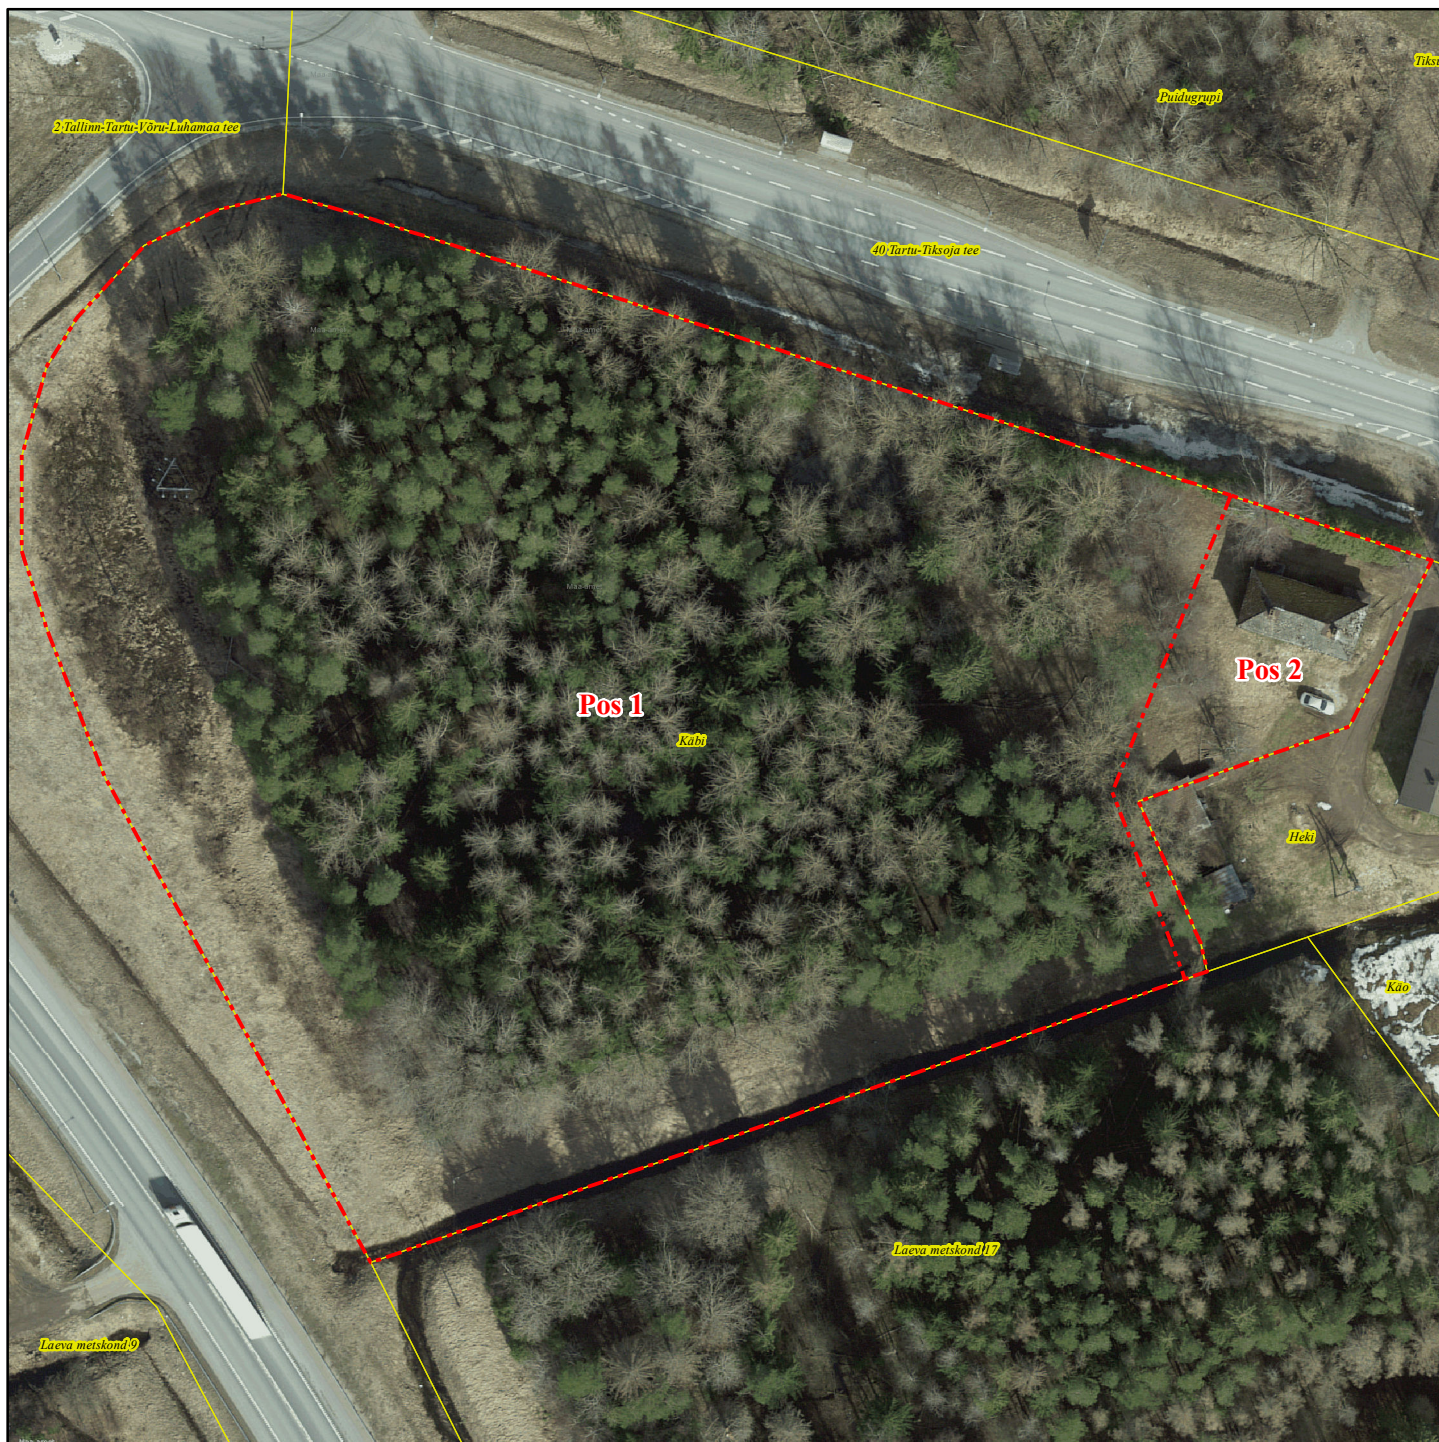

MAAKORRALDUSKAVA

Tartu maakond, Tartu linn, Tähtvere küla, Käbi (83101:003:0480)

1:1 000

Legend

-  Moodustatavate katastriüksuste piirid
-  Olemasolevad katastriüksuste piirid

Koostaja: Pille Toom (Tartu Linnavalitsus, linnaplaneerimise ja maakorralduse osakond, maakorraldusteenistus, maakasutuse spetsialist)
Kuupäev: 09.01.2023